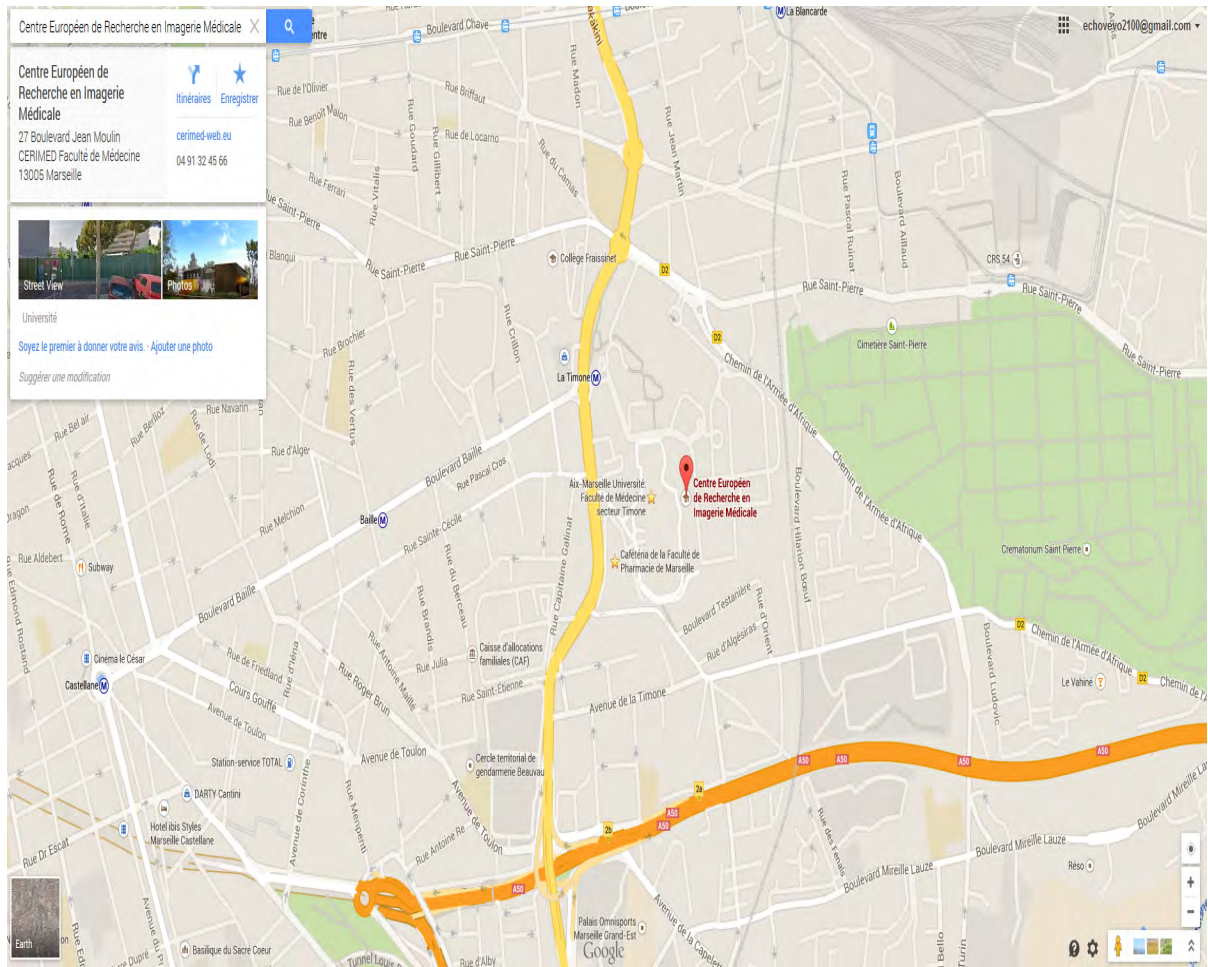

ACCES A CERIMED

ACCES A CERIMED

Photo disponible sur <http://medecine.univ-amu.fr/fr>

En rouge accès véhicule : limitation de vitesse : 20 km/h

En noir accès piétons par le Hall de la faculté de médecine, en bleu accès piétons par les urgences de la Timone, en venant du métro.